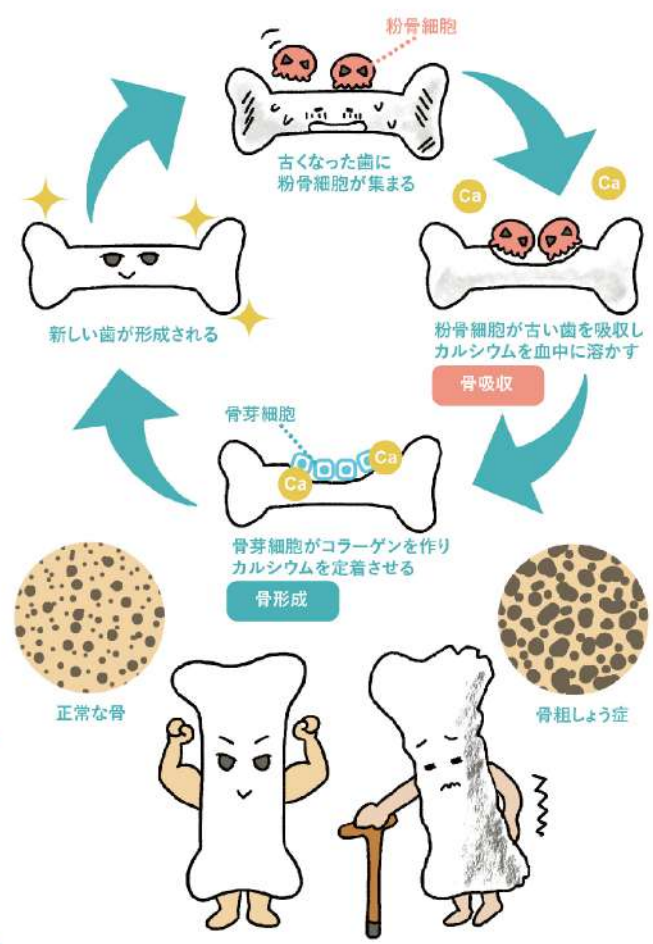

# しつとん

# 一生、筋トレ

笑顔あふれる高齢者であるために

石田良恵 著

何歳から  
はじめても  
遅くない!

暮らし方  
食べ方  
身の方  
動かし方

筋肉は生きる力!

## 顔トレ After

たいへん  
よい修正  
でした!

太りにくい (Hard to gain weight)  
免疫力アップ (Immunity up)  
善玉菌が多い (Many good bacteria)  
便秘改善 (Constipation improvement)  
疲れにくい (Hard to get tired)  
美肌 (Beautiful skin)  
代謝アップ (Metabolism up)